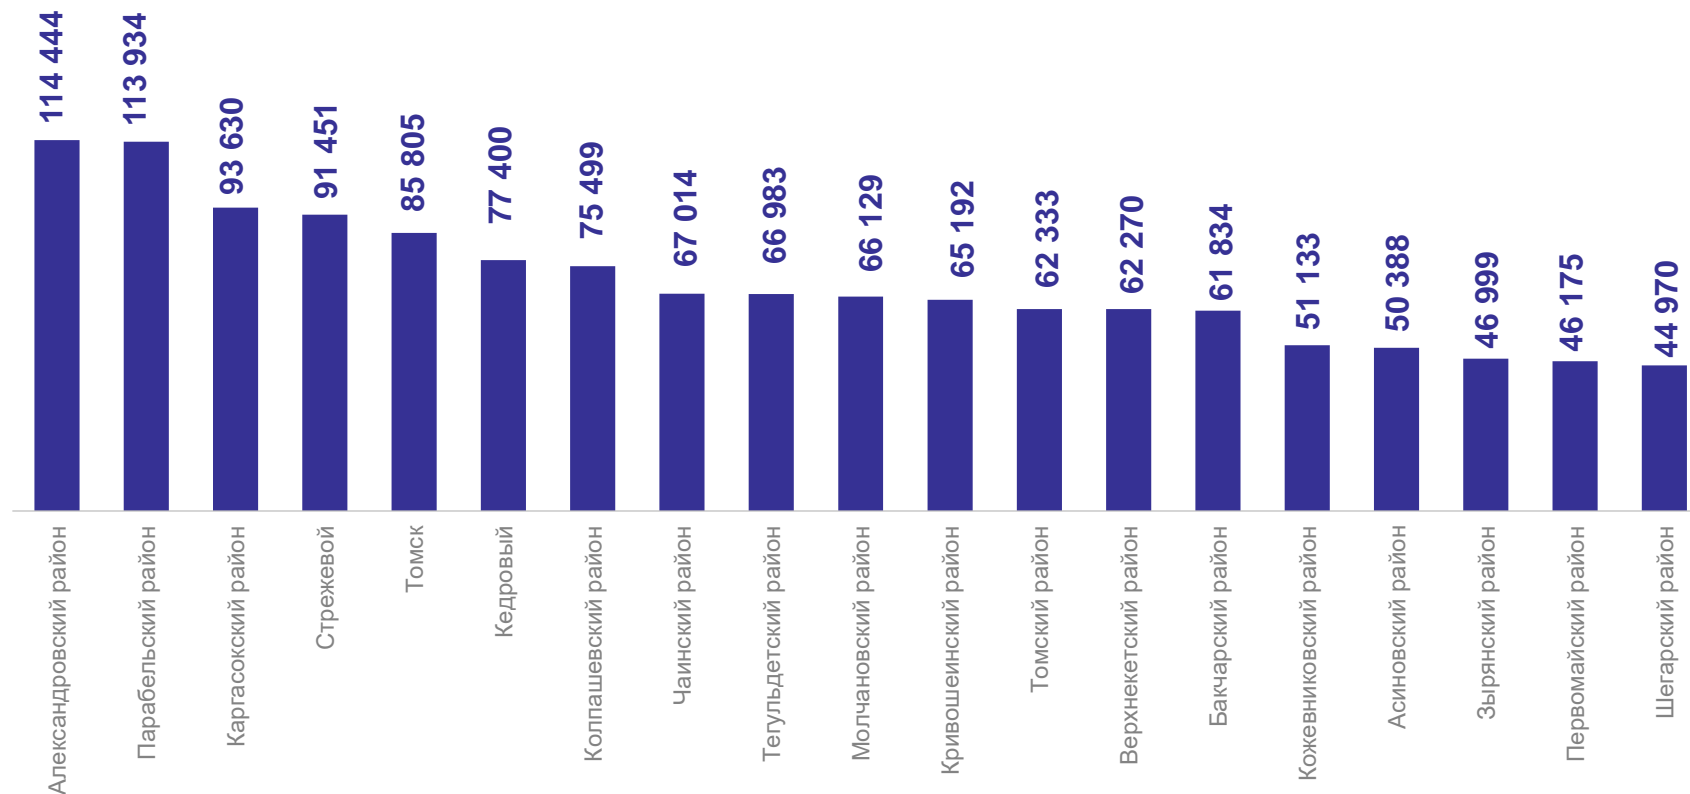

ТЕМПЫ РОСТА (СНИЖЕНИЯ) СРЕДНЕМЕСЯЧНОЙ НАЧИСЛЕННОЙ ЗАРАБОТНОЙ ПЛАТЫ РАБОТНИКОВ ОРГАНИЗАЦИЙ

ТОМСКСТАТ

январь – апрель 2024 г. в % к январю – апрелю 2023 г.

СРЕДНЕМЕСЯЧНАЯ НАЧИСЛЕННАЯ ЗАРАБОТНАЯ ПЛАТА РАБОТНИКОВ ОРГАНИЗАЦИЙ* В МУНИЦИПАЛЬНЫХ ОБРАЗОВАНИЯХ

апрель 2024 г., рублей

ТОМСКСТАТ

Томская область

81 510 рублей

*По крупным и средним предприятиям и организациям с численностью более 15 человек

ОТНОШЕНИЕ СРЕДНЕМЕСЯЧНОЙ НОМИНАЛЬНОЙ ЗАРАБОТНОЙ ПЛАТЫ К СРЕДНЕОБЛАСТНОМУ УРОВНЮ ЗАРАБОТНОЙ ПЛАТЫ ПО ВИДАМ ЭКОНОМИЧЕСКОЙ ДЕЯТЕЛЬНОСТИ