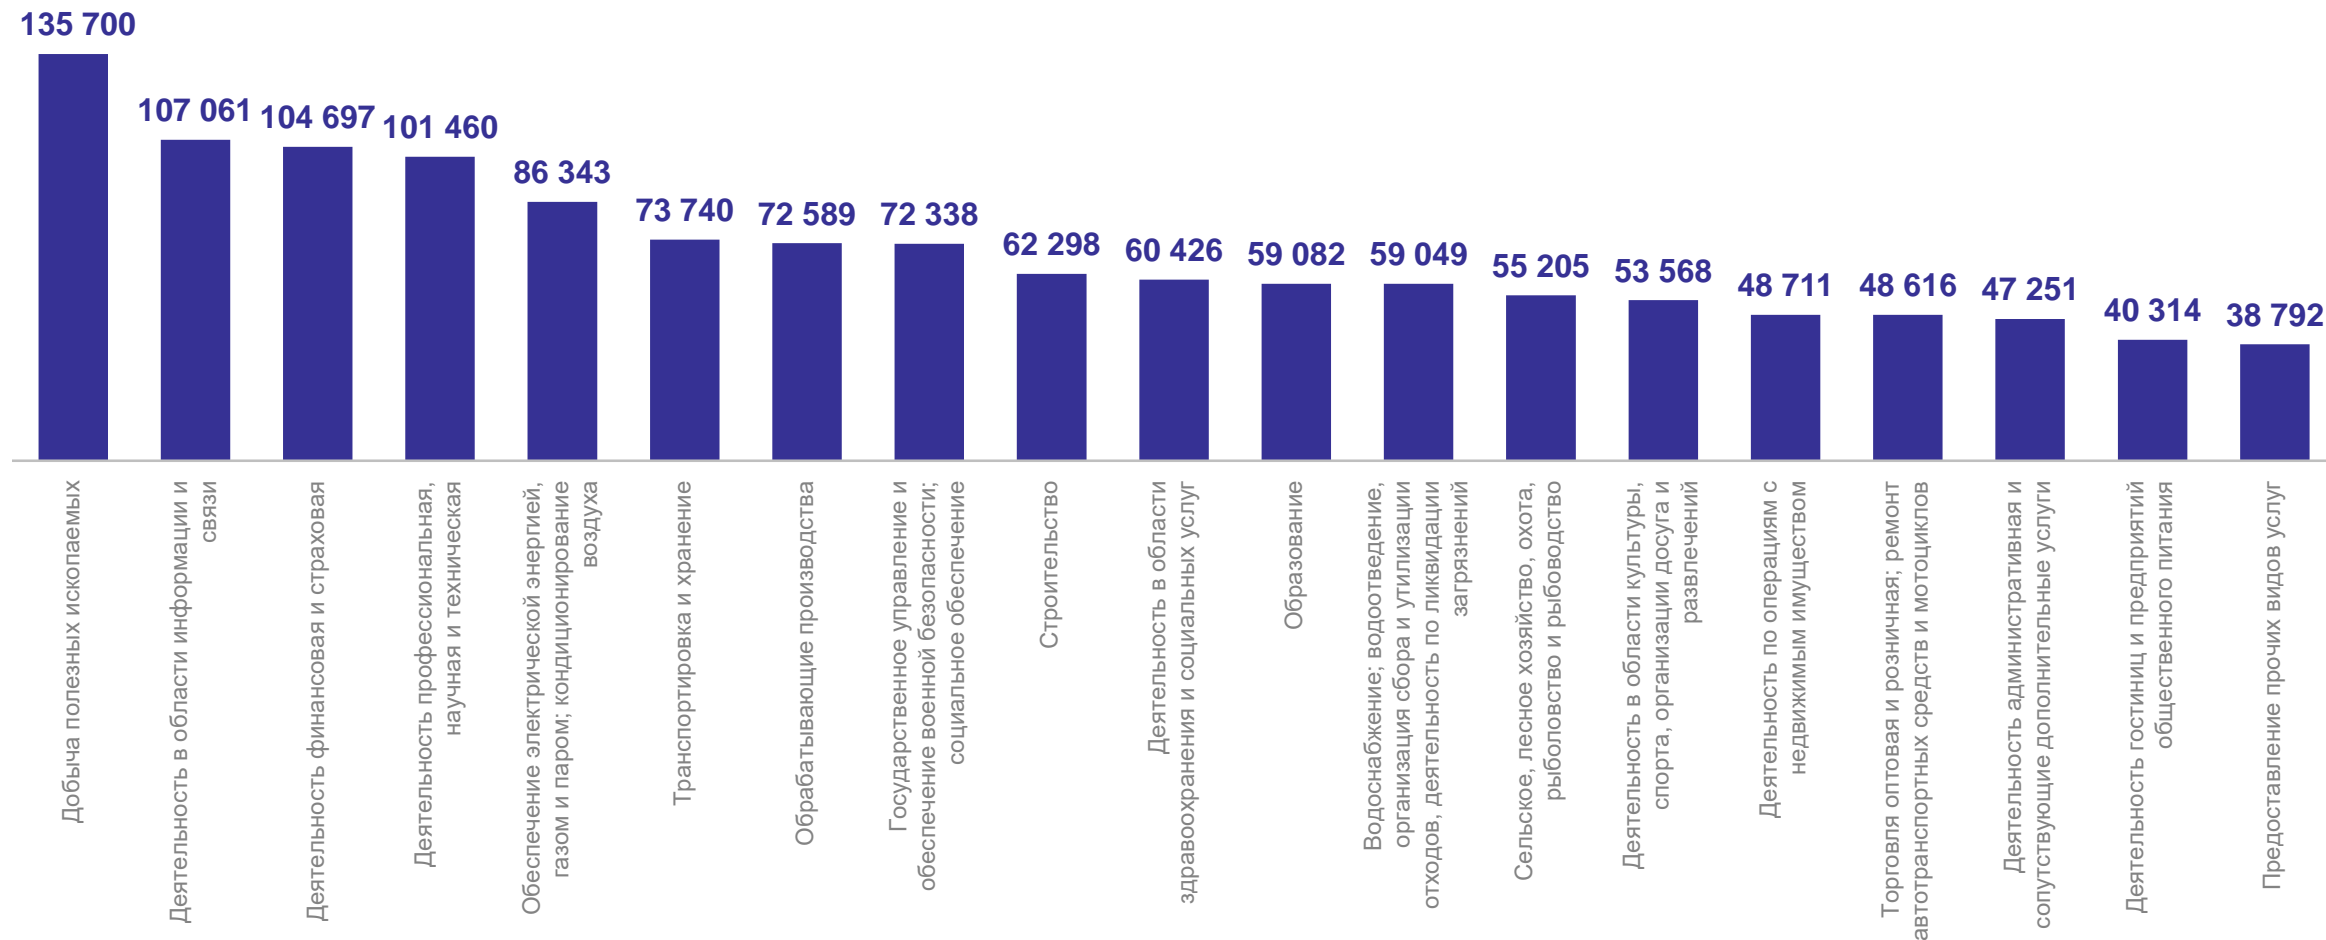

ТОМСКСТАТ

январь – апрель 2024 г.

70 688 рублей

115,5%

к январю – апрелю 2023 г.

СРЕДНЕМЕСЯЧНАЯ НАЧИСЛЕННАЯ ЗАРАБОТНАЯ ПЛАТА РАБОТНИКОВ ОРГАНИЗАЦИЙ ПО ВИДАМ ЭКОНОМИЧЕСКОЙ ДЕЯТЕЛЬНОСТИ

ТОМСКСТАТ

январь – апрель 2024 г., рублей