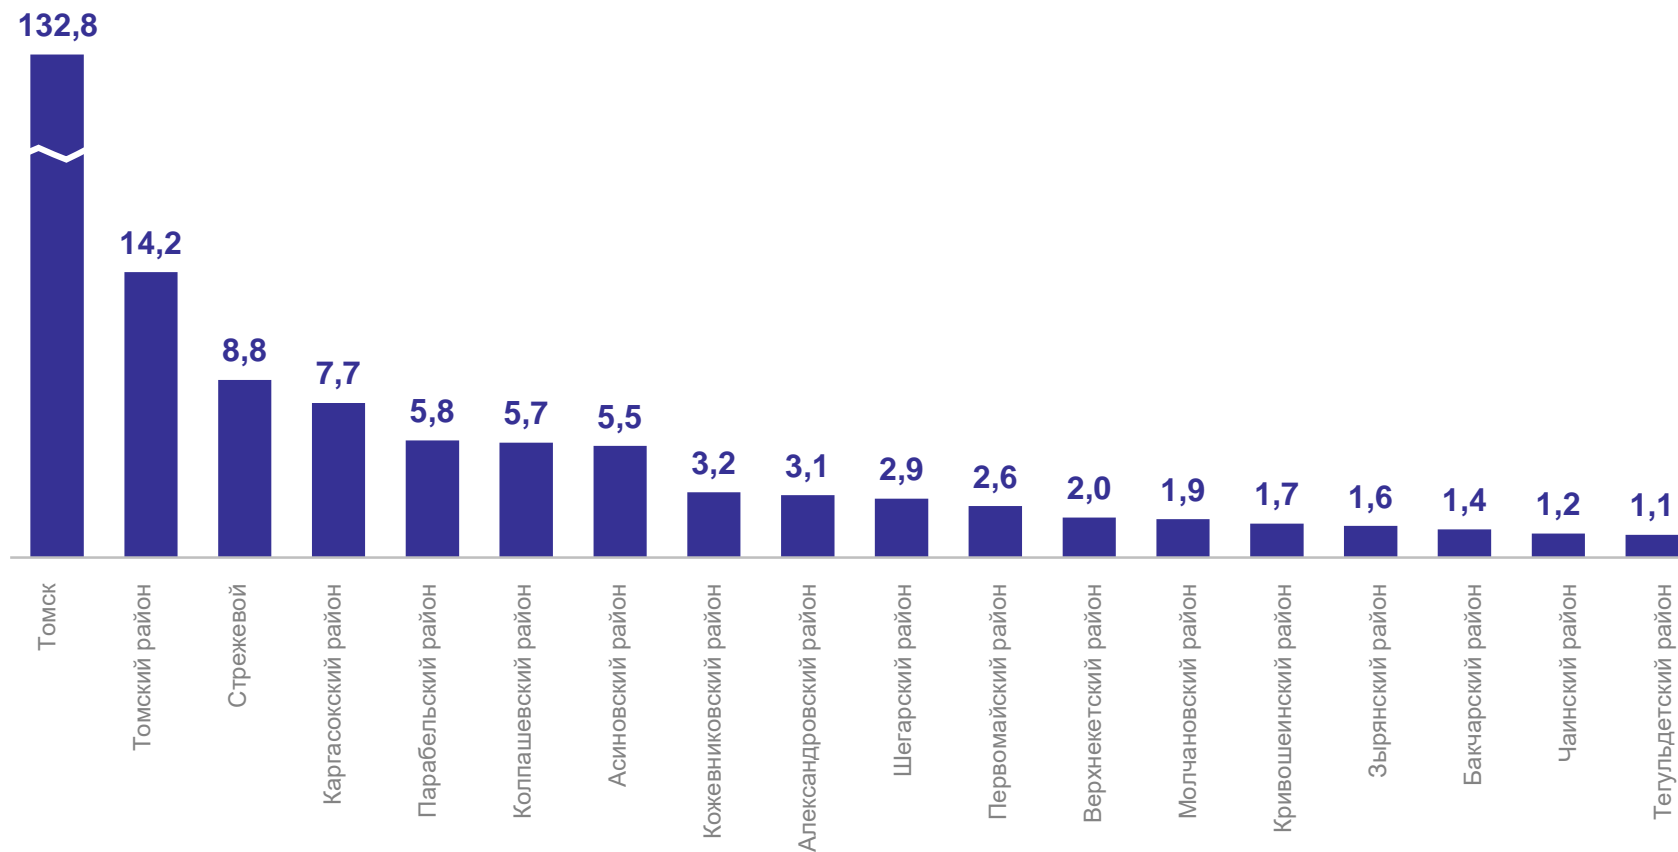

СРЕДНЕСПИСОЧНАЯ ЧИСЛЕННОСТЬ РАБОТНИКОВ ОРГАНИЗАЦИЙ ПО ВИДАМ ЭКОНОМИЧЕСКОЙ ДЕЯТЕЛЬНОСТИ

январь – апрель 2024 г., тыс. человек

ТОМСКСТАТ

ТЕМПЫ РОСТА (СНИЖЕНИЯ) СРЕДНЕСПИСОЧНОЙ ЧИСЛЕННОСТИ РАБОТНИКОВ ОРГАНИЗАЦИЙ

ТОМСКСТАТ

январь – апрель 2024 г. в % к январю – апрелю 2023 г.

СТРУКТУРА СРЕДНЕСПИСОЧНОЙ ЧИСЛЕННОСТИ РАБОТНИКОВ ОРГАНИЗАЦИЙ ПО ВИДАМ ЭКОНОМИЧЕСКОЙ ДЕЯТЕЛЬНОСТИ

ТОМСКСТАТ

январь – апрель 2024 г.

СРЕДНЕСПИСОЧНАЯ ЧИСЛЕННОСТЬ РАБОТНИКОВ ОРГАНИЗАЦИЙ* ПО МУНИЦИПАЛЬНЫМ ОБРАЗОВАНИЯМ

ТОМСКСТАТ

апрель 2024 г., тыс. человек

Томская область

224,0 тыс. человек

*По крупным и средним предприятиям и организациям с численностью более 15 человек

2

**Заработная плата работников
организаций**

СРЕДНЕМЕСЯЧНАЯ НАЧИСЛЕННАЯ ЗАРАБОТНАЯ ПЛАТА РАБОТНИКОВ ОРГАНИЗАЦИЙ