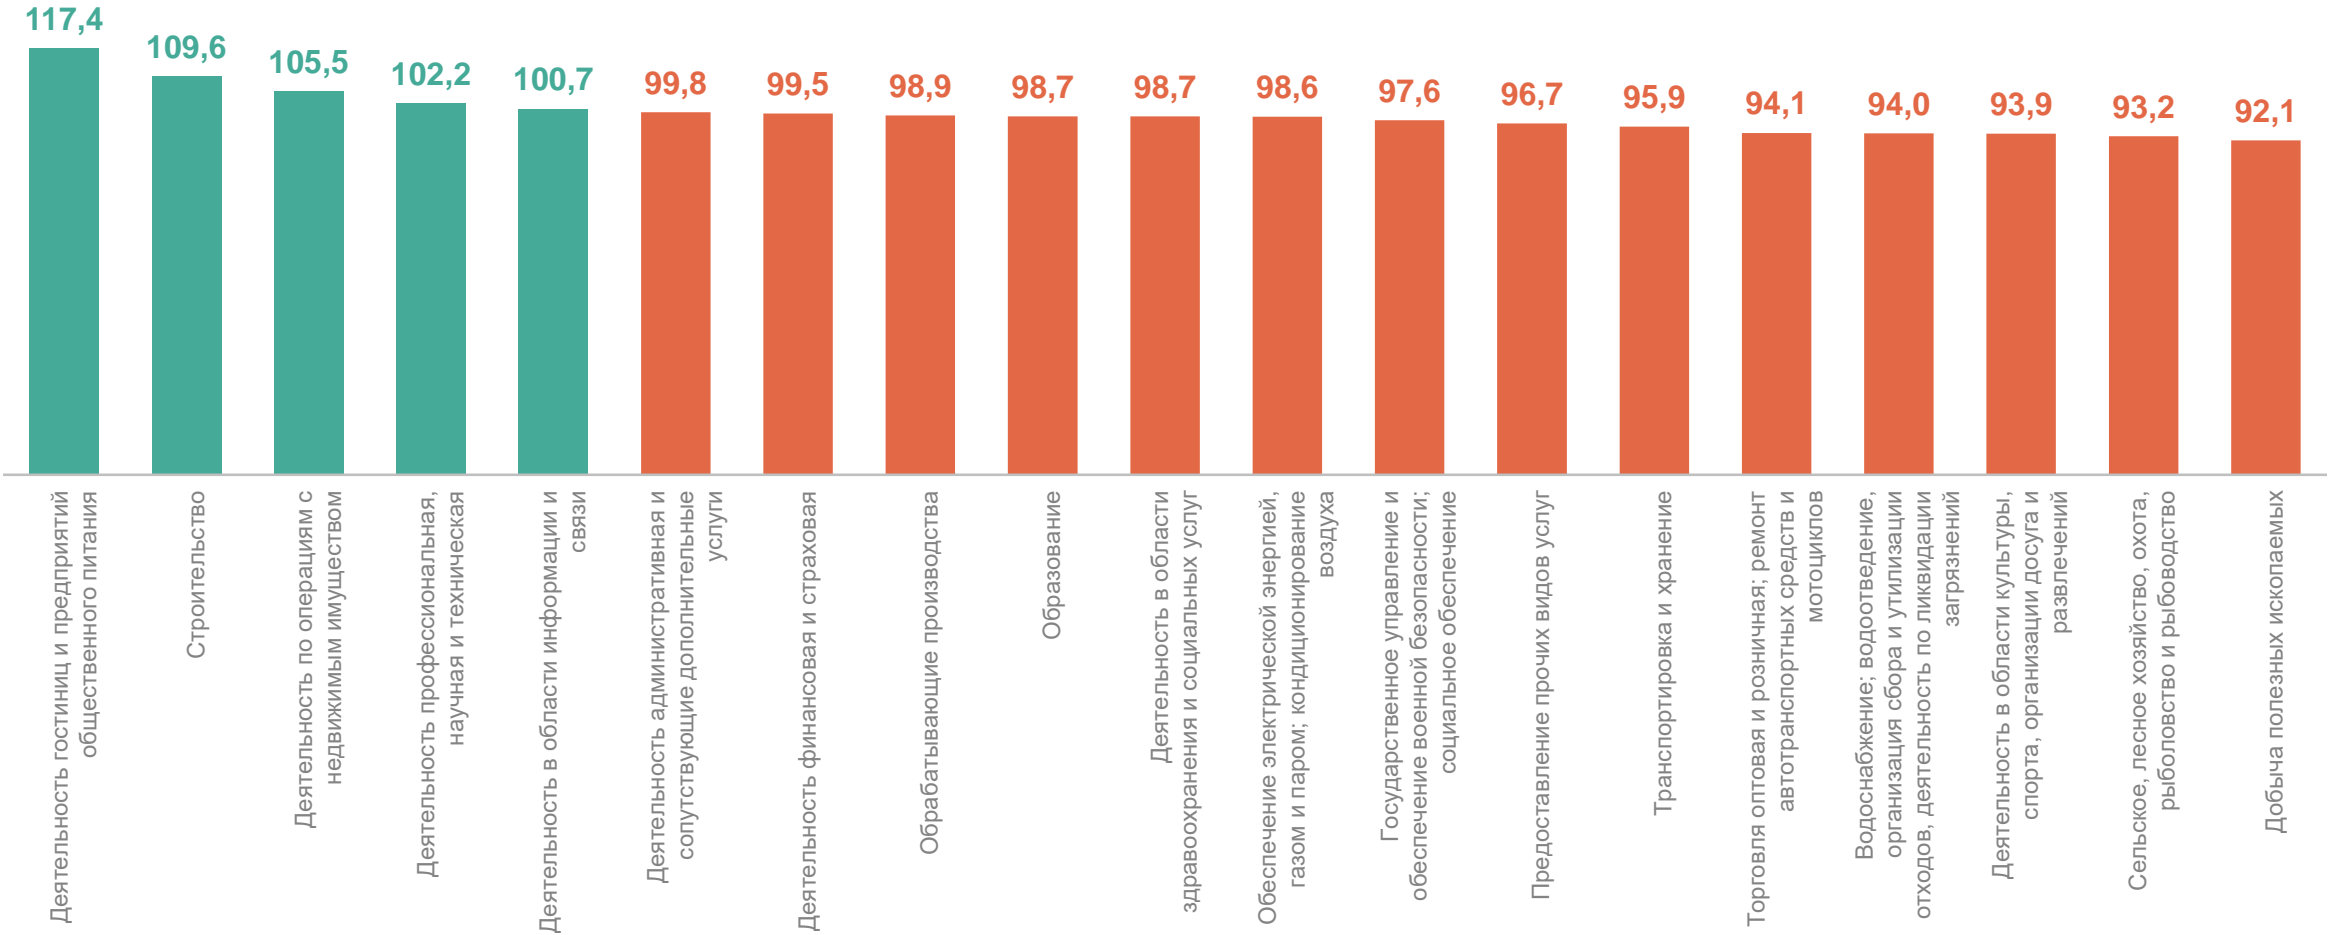

ТЕМПЫ РОСТА (СНИЖЕНИЯ) СРЕДНЕСПИСОЧНОЙ ЧИСЛЕННОСТИ РАБОТНИКОВ ОРГАНИЗАЦИЙ

ТОМСКСТАТ

январь – апрель 2024 г. в % к январю – апрелю 2023 г.