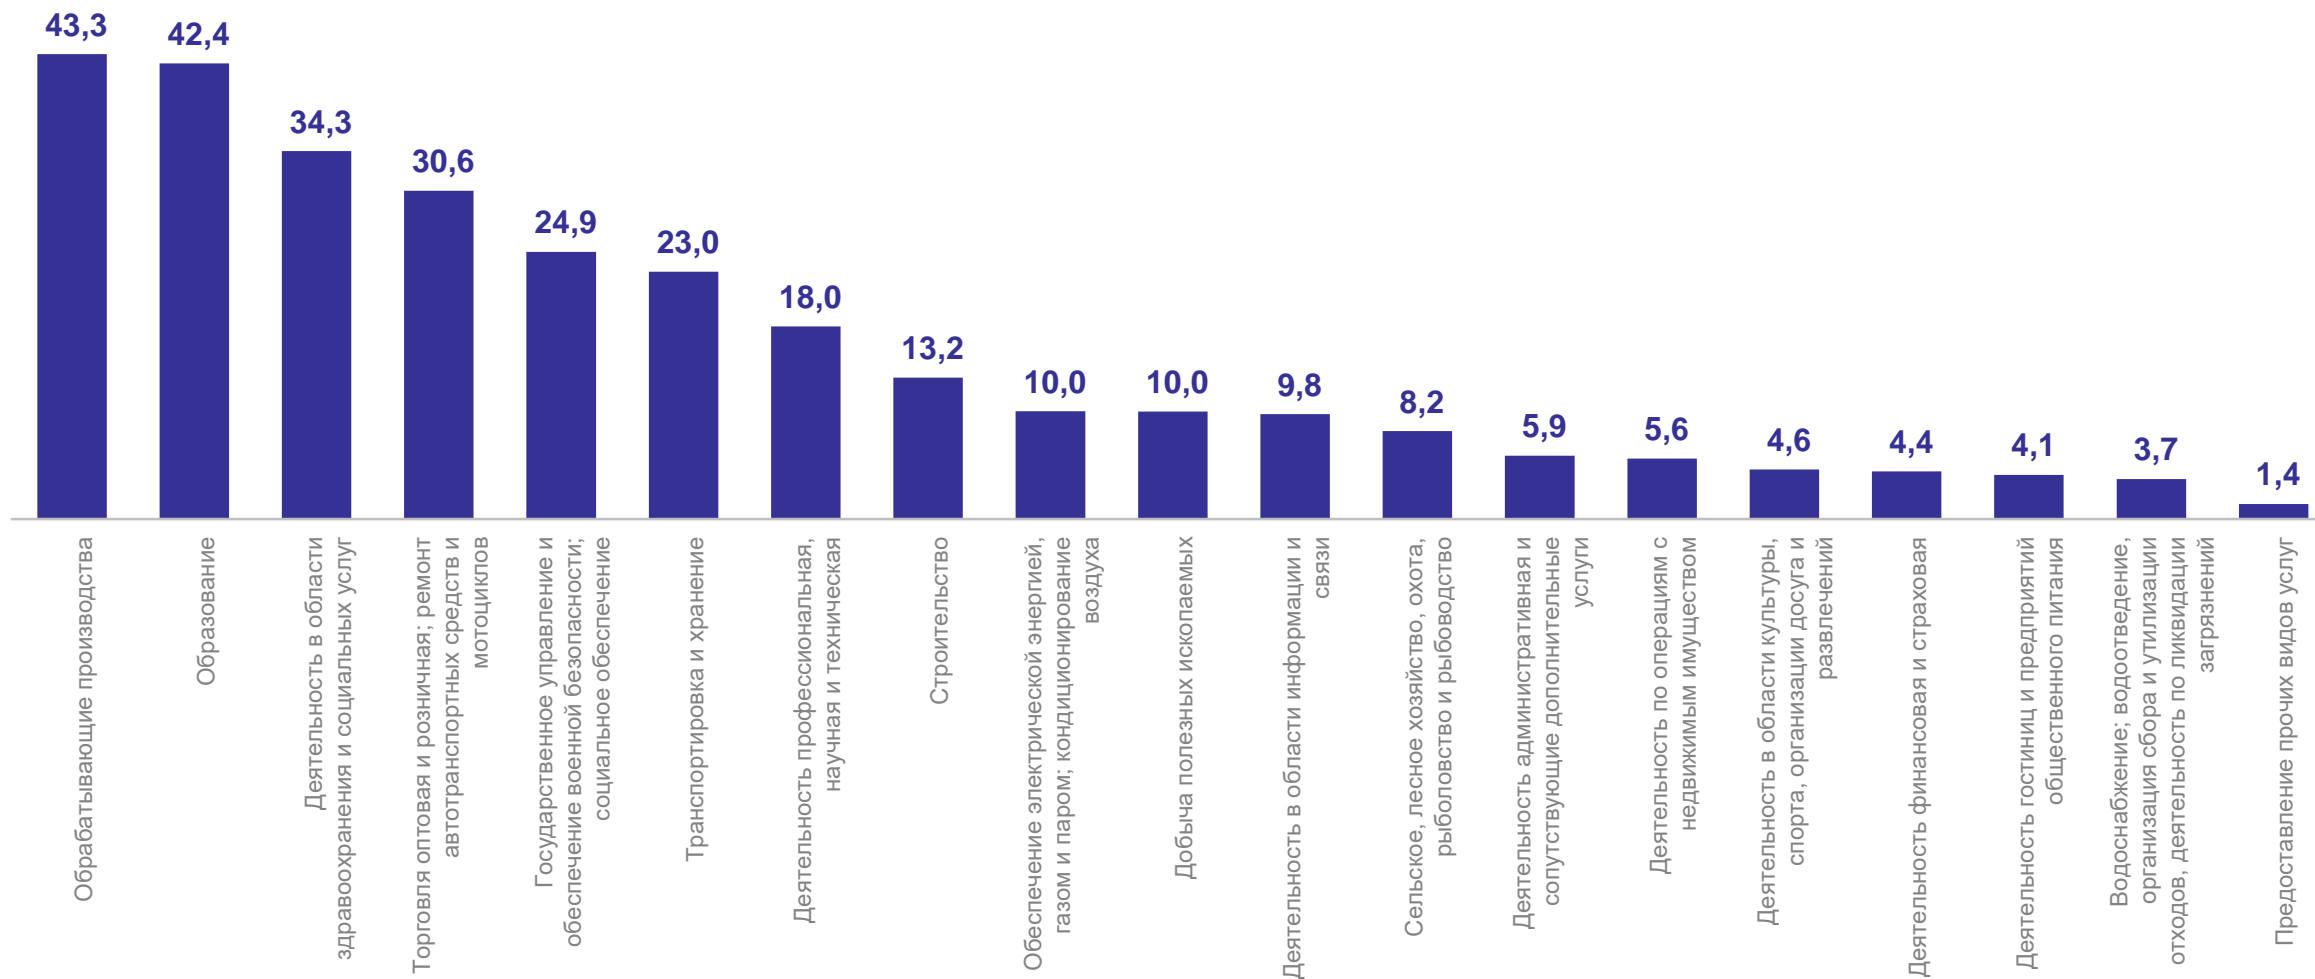

СРЕДНЕСПИСОЧНАЯ ЧИСЛЕННОСТЬ РАБОТНИКОВ ОРГАНИЗАЦИЙ ПО ВИДАМ ЭКОНОМИЧЕСКОЙ ДЕЯТЕЛЬНОСТИ

январь – апрель 2024 г., тыс. человек

ТОМСКСТАТ