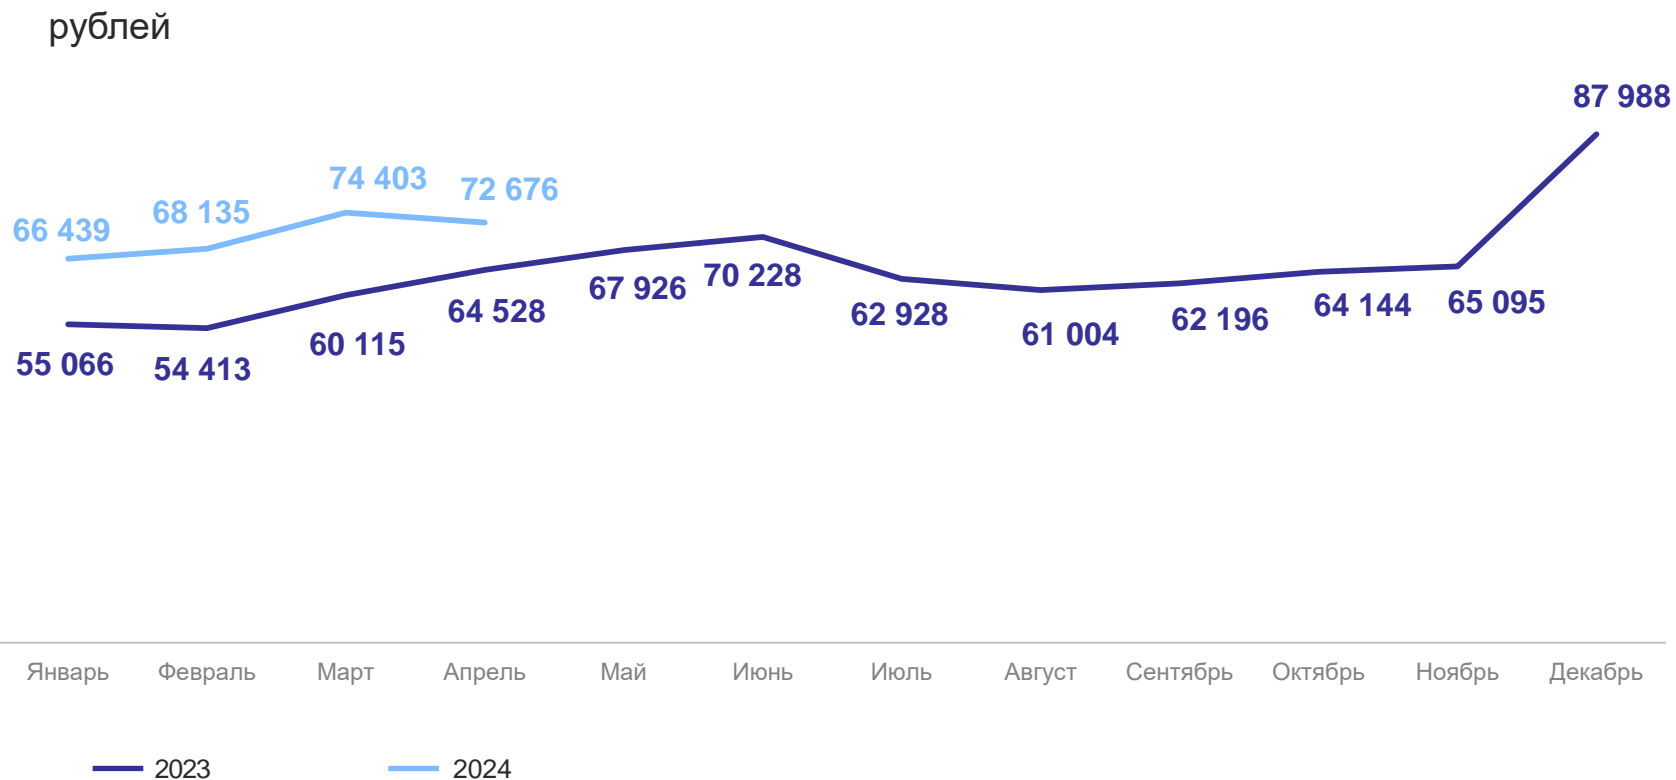

СРЕДНЕМЕСЯЧНАЯ НАЧИСЛЕННАЯ ЗАРАБОТНАЯ ПЛАТА РАБОТНИКОВ ОРГАНИЗАЦИЙ

ТОМСКСТАТ

январь – апрель 2024 г.

70 688 рублей

115,5%

к январю – апрелю 2023 г.