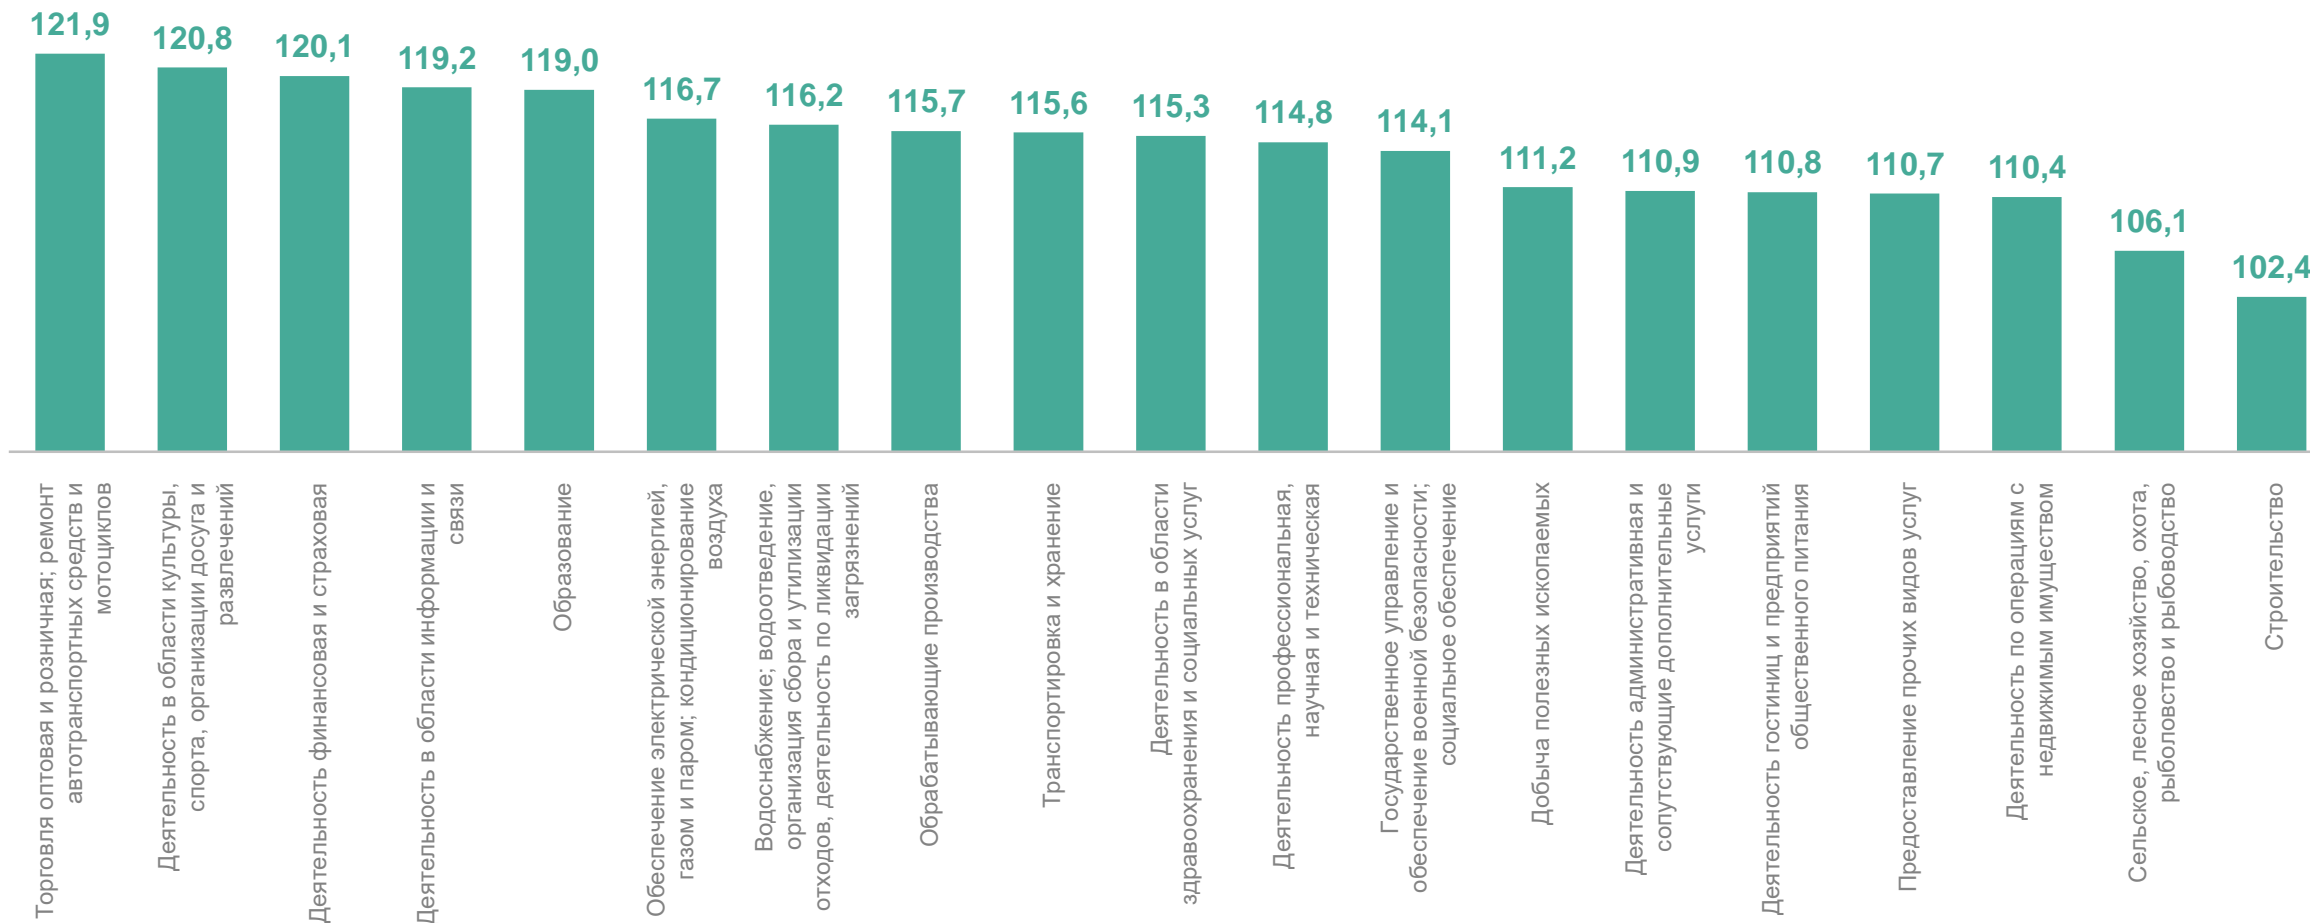

ТЕМПЫ РОСТА (СНИЖЕНИЯ) СРЕДНЕМЕСЯЧНОЙ НАЧИСЛЕННОЙ ЗАРАБОТНОЙ ПЛАТЫ РАБОТНИКОВ ОРГАНИЗАЦИЙ

ТОМСКСТАТ

январь – апрель 2024 г. в % к январю – апрелю 2023 г.